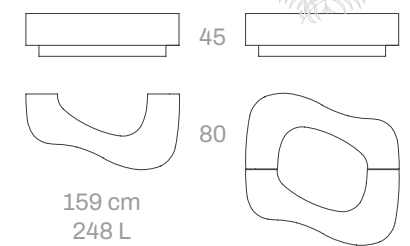

Crusöe

Roger Albero

Crusöe C