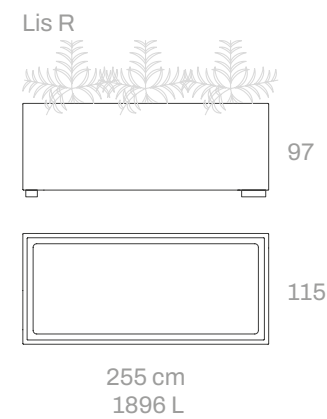

Games

Dimensión de tableros de juego: 40x40 cm
Disponible para cualquier pieza de mobiliario
Magourban con acabado Petra 1 y superficie
horizontal.

*Dimensions of game board: 40x40 cm
Available for any Magourban furniture pieces
with horizontal surface and Petra 1 finish.*

Patas opcionales
Optional legs

Kruk

Oscar del Cerro, OCSTUDIO

Kruk 90

Kruk 100

100 cm
540 L

80 cm
365 L

Lis