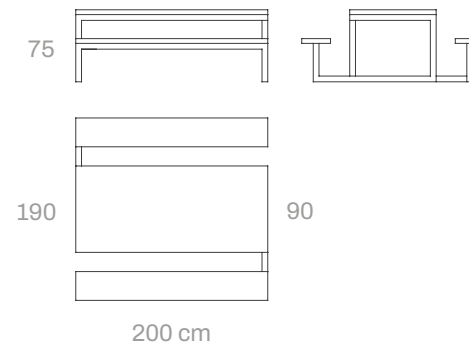

210 cm | 270 L

Gandhi

Gaviotas

Ewald Winkelbauer

200 cm

Geométrico

Cristina Noguera, Joaquim Roqué, Josep Motas

Geométrico B

Geométrico C

220 cm

70 cm

Grap

* Apoyabrazos opcional
Optional armrest

Hache

Ernest Perera

Loop