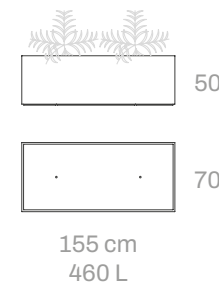

Games

Dimensión de tableros de juego: 40x40 cm
Disponible para cualquier pieza de mobiliario
Magourban con acabado Petra 1 y superficie
horizontal.

*Dimensions of game board: 40x40 cm
Available for any Magourban furniture pieces
with horizontal surface and Petra 1 finish.*

Ø 100 cm
146 L

Cantorodado 200

60

Ø 200 cm
780 L

Cantorodado wood

Ese

Dom

Dom 155