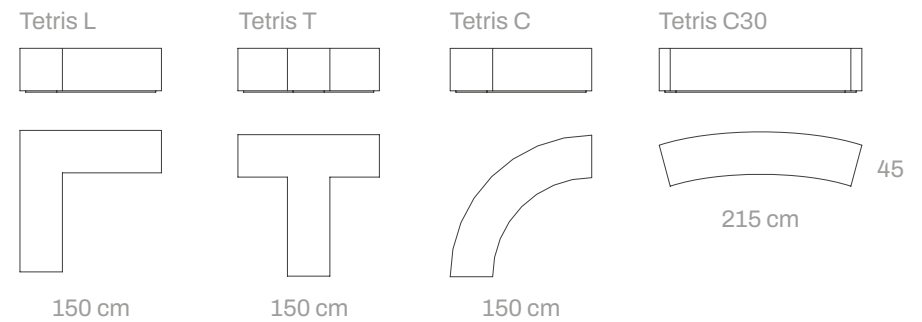

Soop

Tap

Tap	Zon	Pilosilla
80		
		
		
Ø 70 cm	Ø 45 cm	Ø 60 cm

Tetris

Roger Albero

+ Accessories
p. 172 | 179

Tippy B 220

220 cm