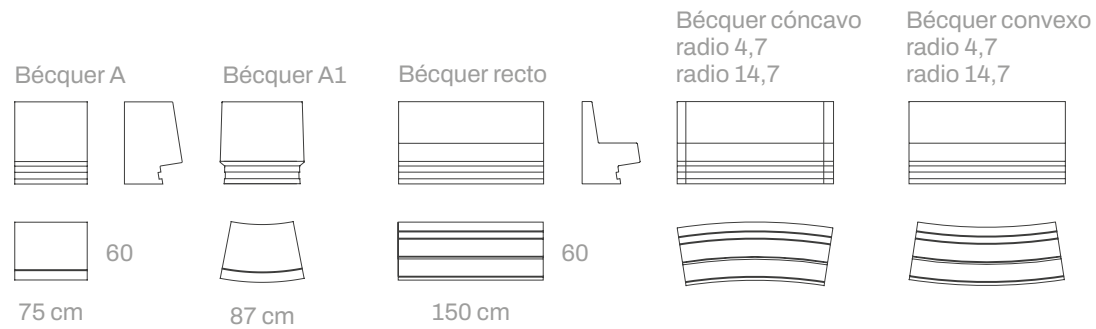

Bécquer

Javier Gorostidi, Bernardo del Pino