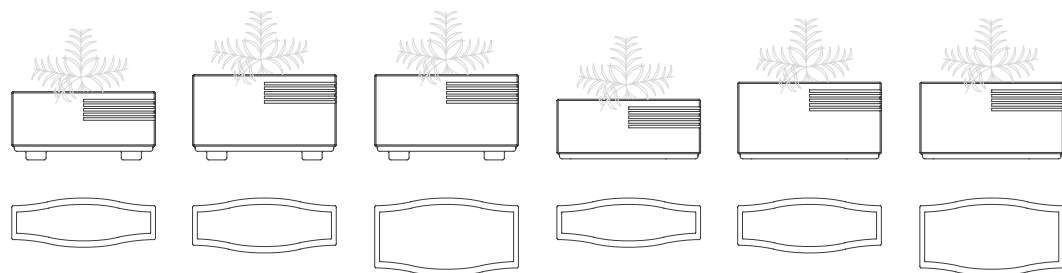

Fuat R 60 P | 150x43x69(h) cm | 250 L
Fuat R 80 P | 150x52x89(h) cm | 400 L
Fuat S 85 P | 150x80x89(h) cm | 600 L

Fuat R 60 | 150x43x60(h) cm | 250 L
Fuat R 80 | 150x52x80(h) cm | 400 L
Fuat S 85 | 150x80x80(h) cm | 600 L