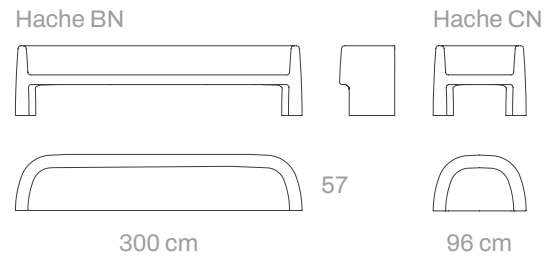

210 cm | 270 L

Gandhi

Gaviotas

Ewald Winkelbauer

200 cm

Geométrico

Cristina Noguera, Joaquim Roqué, Josep Motas

Geométrico B

Geométrico C

220 cm

70 cm

Grap

* Apoyabrazos opcional
Optional armrest

Hache

Ernest Perera

Loop