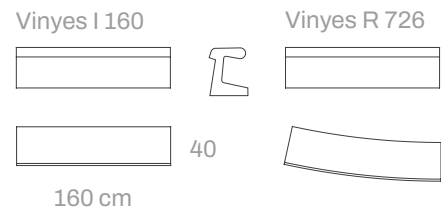

334 cm

Unió banco

318 cm

180 cm

Unit

Ernest Perera

Vinyes

EMBT / Benedetta Tagliabue

 Iluminación LED opcional
Optional LED lighting

Waves

Roger Albero

Waves B

150 cm

Waves J

190 cm | 295 L

+ Accessories
p. 172 | 179