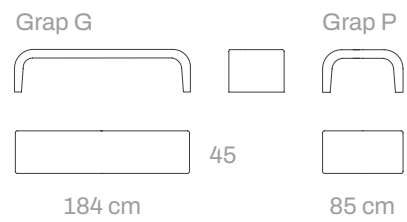

210 cm | 270 L

Gandhi

Gaviotas

Ewald Winkelbauer

200 cm

Geométrico

Cristina Noguera, Joaquim Roqué, Josep Motas

Geométrico B

Geométrico C

220 cm

70 cm

Grap

* Apoyabrazos opcional
Optional armrest

Hache

Ernest Perera

Loop

Hat B 150

Ø 150 cm

Hat B 62

Ø 62 cm

Hat J 220

74

Ø 220 cm
1018 L

Hat J 115