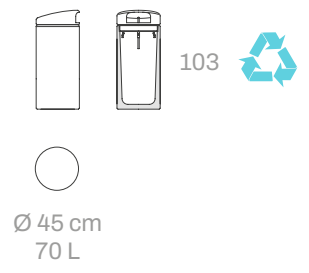

Genbrug

78 
38
100 cm
217 L

Houba

113

Ø 55 cm

40
40 cm
45 L

Fory

Estudi Ribaudí

Levy

Ø 46 cm
70 L

James

Bond

40 cm
120 L

40 cm

James Bond

Tiko