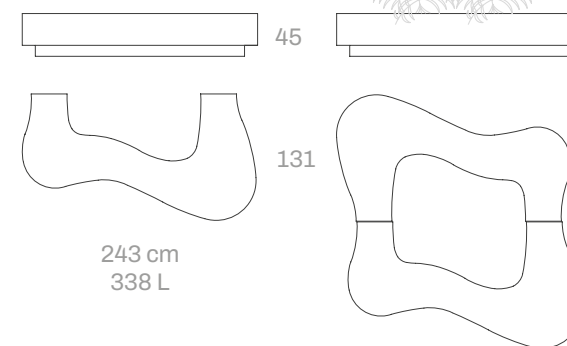

Crusöe

Roger Albero

Crusöe B