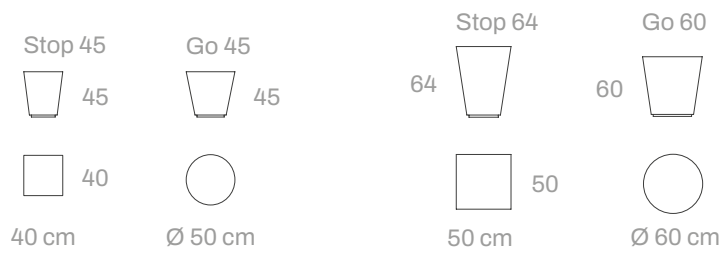

 Iluminación LED opcional
Optional LED lighting

Sluta

54 cm

33

Sore

48 cm

64

Stop and Go