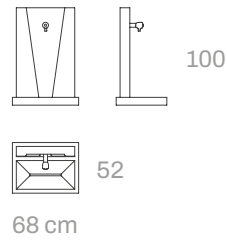

Fontana

Limitot

Ton Riera