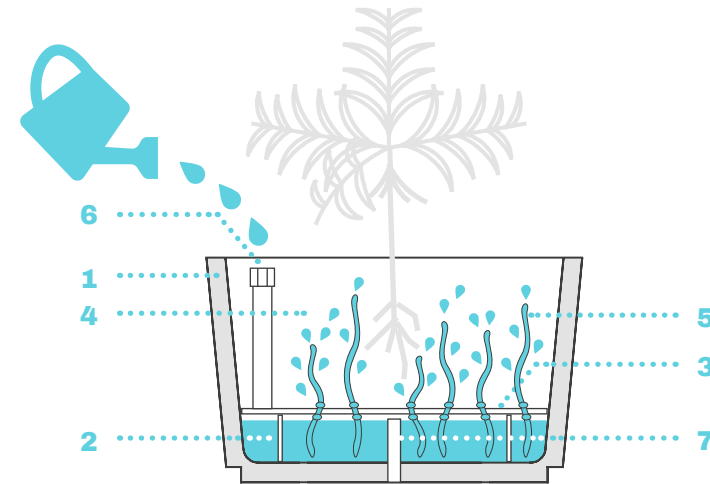

4 Sustrato y plantas.
Substrat i plantes.
Substrate and plants.
Substrat et plantes.

1 Jardinera Magourban compatible con el sistema SMART WATERED. Revestimiento interior a base de resina epoxi de dos Componentes, sin disolventes.

Jardinera Magourban compatible amb el sistema SMART WATERED. Revestiment interior a base de resina epoxi de dos Components, sense disolvents.

Magourban planter compatible with SMART WATERED system. Interior coating made of a two component epoxy resin with no solvents.

Jardinière Magourban, compatible avec le système SMART WATERED. Revêtement intérieur à base de résine époxy de deux composants, sans dissolvant.

2 Depósito de agua: acumula agua a través del conducto de entrada de agua de riego.

Dipòsit d'aigua: acumula aigua mitjançant el conducte d'entrada d'aigua de reg.

Water storage: stores water through the irrigation inlets.

Réservoir d'eau: Accumule l'eau à travers des conduits d'entrée d'eau d'irrigation.

3 Chapa metálica galvanizada de separación entre el depósito de agua y el sustrato, apoyada sobre patas metálicas.

Xapa metàl·lica galvanitzada de separació entre el dipòsit d'aigua i el substrat, recolzada sobre potes metàl·liques.

Galvanised metallic sheet separating the water tank and the substrate, supported with metallic legs.

Plaque métallique galvanisée de séparation entre le réservoir d'eau et le substrat, appuyée sur des pieds métalliques.

5 Cuerdas de esparto que permiten el ascenso, por capilaridad, del agua del depósito hacia el sustrato.

Cordes d'espart que permeten la pujada, per capil·laritat, de l'aigua del dipòsit cap al substrat.

Esparto grass ropes that allow water to rise from the tank to the substrate by capillarity.

Cordes en sparte qui permettent la montée par capillarité de l'eau du réservoir vers le substrat.

6 Conducto de entrada de agua de riego, con tapa roscada. Marcador de bola inferior, visible desde el exterior, que mide el nivel de agua, indicando la necesidad de riego.

Conducte d'entrada d'aigua de reg, amb tapa cargolada. Marcador de bola inferior, visible des de l'exterior, que mesura el nivell d'aigua, indicant la necessitat de reg.

Entrance conduct for irrigation water, with a screw cap. External visible dial indicator to measure the level of water and signal the need of irrigation.

Conduit d'entrée d'eau d'irrigation, avec bouchons à visse. Indicateur de boule inférieure, visible depuis l'extérieur et qui mesure le niveau d'eau en indiquant la nécessité d'irriguer.

7 Tubo de salida de agua sobrante y ventilación para evitar la putrefacción del agua estancada.

Tub de sortida d'aigua residual i ventilació per evitar la putrefacció de l'aigua estancada.

Outlet tube for remaining water and ventilation to avoid putrefaction of stagnant waters.

Tube de sortie d'eau restant et ventilation pour éviter la putréfaction de l'eau retenue.