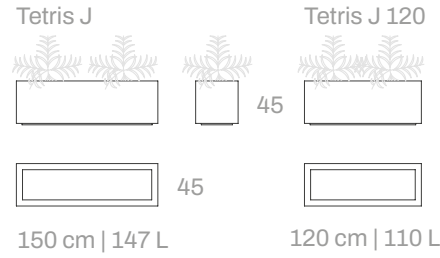

Soop

Tap

Tap	Zon	Pilosilla
80		
		
		
Ø 70 cm	Ø 45 cm	Ø 60 cm

Tetris

Roger Albero

+ Accessories
p. 172 | 179

Tippy B 220

220 cm