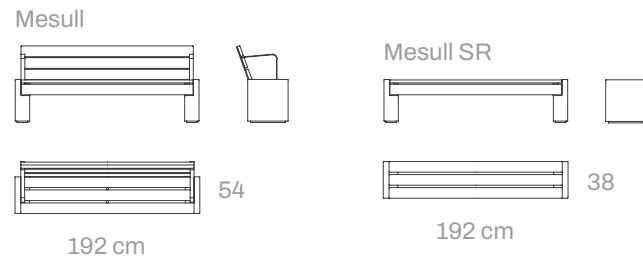

Mixty B

210 cm

Mixty C

57

80 cm

Manyanet

200 cm

MDT

Ventura Valcarce

MDT plus

320 cm

MDT non plus

Mesull

Modulblock

Nú

Fante&Fabrè