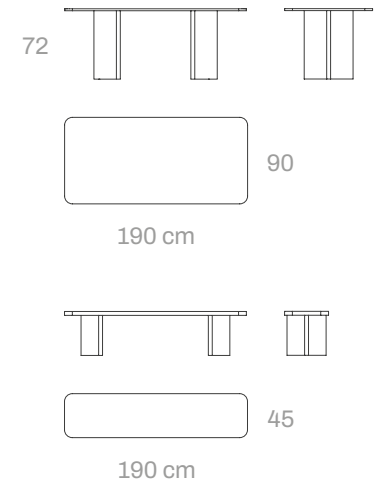

Bloop

Ton Riera

+ Accessories
p. 172 | 179

Buseu

Campus

Campus cóncavo

Campus convexo

191 cm

Ø 88 cm

Confeti

Coma

Joan Circa

48 cm

71

Ø 190 cm
335 L

Dish