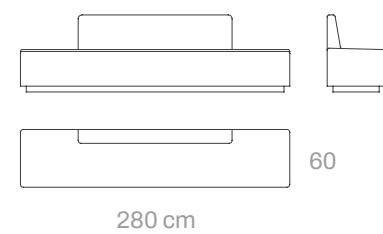

Ponte

los diez

XIII
PREMIOS
AEPD

Practic