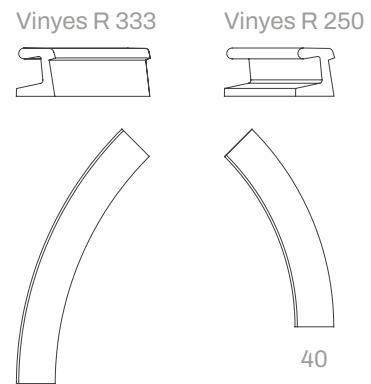

334 cm

Unió banco

318 cm

180 cm

Unit

Ernest Perera

Vinyes

EMBT / Benedetta Tagliabue

 Iluminación LED opcional
Optional LED lighting

Waves

Roger Albero

Waves B

150 cm

Waves J

190 cm | 295 L

+ Accessories
p. 172 | 179