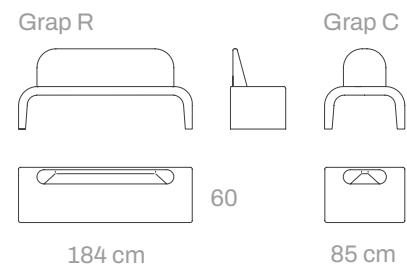

210 cm | 270 L

Gandhi

Gaviotas

Ewald Winkelbauer

200 cm

Geométrico

Cristina Noguera, Joaquim Roqué, Josep Motas

Geométrico B

Geométrico C

220 cm

70 cm

Grap

* Apoyabrazos opcional
Optional armrest

Hache

Ernest Perera

Loop

Hat B 150

Ø 150 cm

Hat B 62

Ø 62 cm

Hat J 220

74

Ø 220 cm
1018 L

Hat J 115