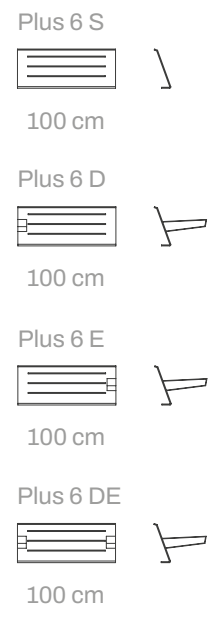

Zen V

178 cm

Zen V light

Zen V light

Plus

Plus 1

Antisleep

Antiskate

Plus 2

Plus 3

Plus 4

Plus 5

Plus 8

Plus 6

Plus 7

40 cm

Games

Dimensión de tableros de juego: 40x40 cm
Disponible para cualquier pieza de mobiliario
Magourban con acabado Petra 1 y superficie
horizontal.

*Dimensions of game board: 40x40 cm
Available for any Magourban furniture pieces
with horizontal surface and Petra 1 finish.*