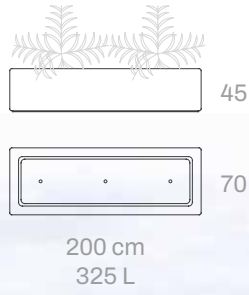

Games

Dimensión de tableros de juego: 40x40 cm
Disponible para cualquier pieza de mobiliario
Magourban con acabado Petra 1 y superficie
horizontal.

*Dimensions of game board: 40x40 cm
Available for any Magourban furniture pieces
with horizontal surface and Petra 1 finish.*

Ø 100 cm
146 L

Cantorodado 200

60

Ø 200 cm
780 L

Cantorodado wood

Ese

Dom

Dom 155