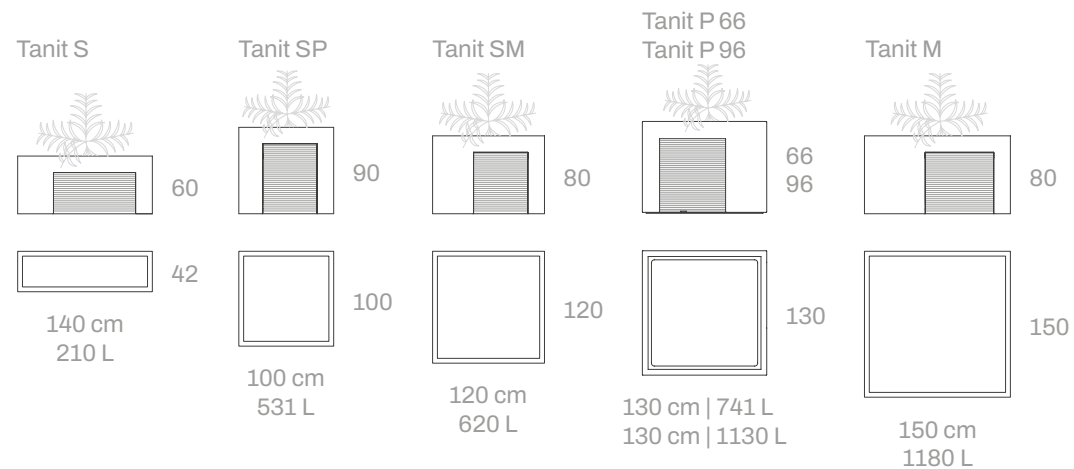

Tanit

Ton Riera

Tanit L 60
Tanit L 80
Tanit L 115