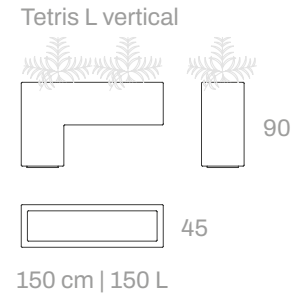

Soop

Tap

Tap	Zon	Pilosilla
80		
		
		
Ø 70 cm	Ø 45 cm	Ø 60 cm

Tetris

Roger Albero

+ Accessories
p. 172 | 179

Tippy B 220

220 cm