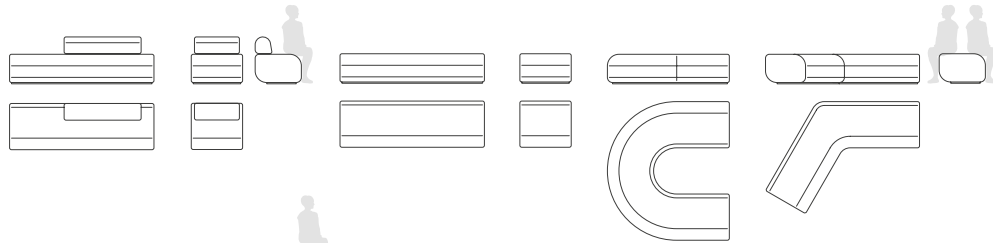

Andra
030
031

Aira
026
029