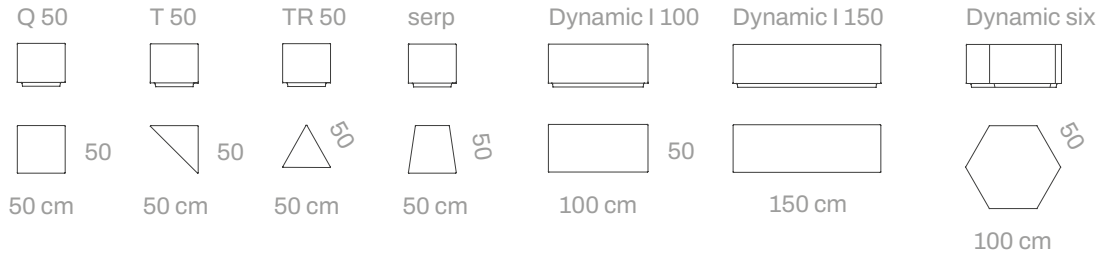

ADI - FAD
2005

Ø 65 cm

Dove

los diez

XIII
PREMIOS
AEPD

Dove cóncavo

58 cm

Dove convexo

Dove pouf

55 cm

Dove J

80
58 cm | 65 L

Dynamic

Dynamic J 200

200 cm | 265 L

Dynamic J 100

45

100 cm | 123 L

Dynamic JRA 200

200 cm | 511 L

Dynamic J SIX SF

90

175 cm | 1342 L

Dynamic Q 100