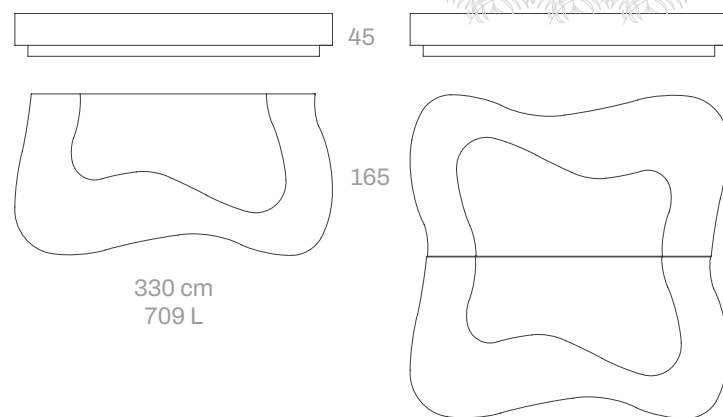

Crusöe

Roger Albero

Crusöe A