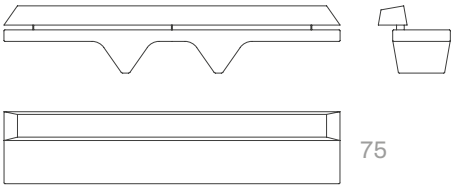

Ripple

In-Tenta

* Respaldo disponible en Madera de pino laminado o Madera tropical.
Available backrest in Laminated pine wood or Tropical wood.

Ripple BR 350
Ripple BR 240

350 cm
240 cm

Ripple B 350
Ripple B 240