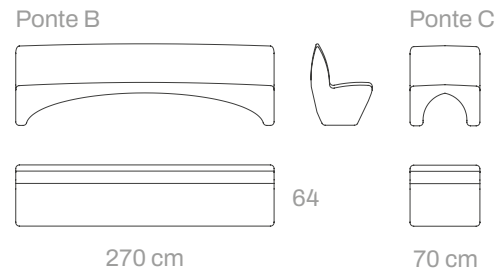

Ponte

los diez

XIII
PREMIOS
AEPD