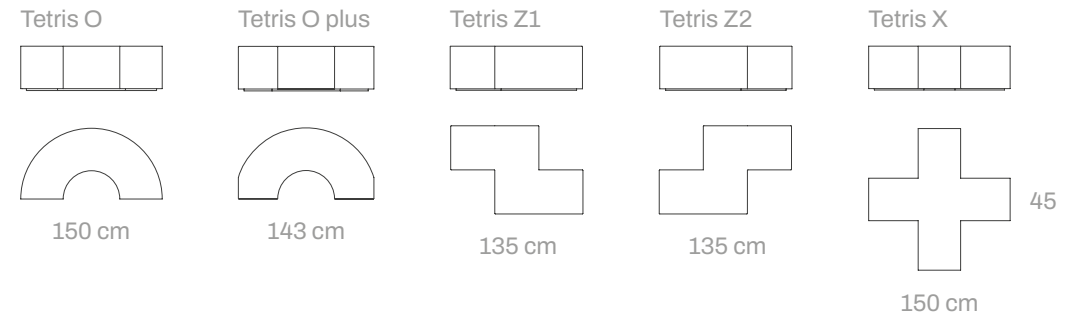

Soop

Tap

Tap	Zon	Pilosilla
80		
		
		
Ø 70 cm	Ø 45 cm	Ø 60 cm

Tetris

Roger Albero

+ Accessories
p. 172 | 179

Tippy B 220

220 cm