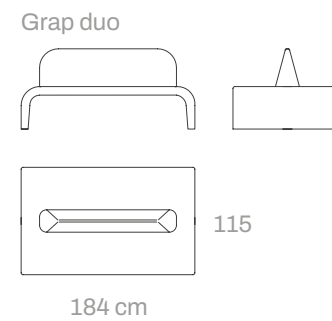

210 cm | 270 L

Gandhi

Gaviotas

Ewald Winkelbauer

200 cm

Geométrico

Cristina Noguera, Joaquim Roqué, Josep Motas

Geométrico B

Geométrico C

220 cm

70 cm

Grap

* Apoyabrazos opcional
Optional armrest

Hache

Ernest Perera

Loop

Hat B 150

Ø 150 cm

Hat B 62

Ø 62 cm

Hat J 220

74

Ø 220 cm
1018 L

Hat J 115