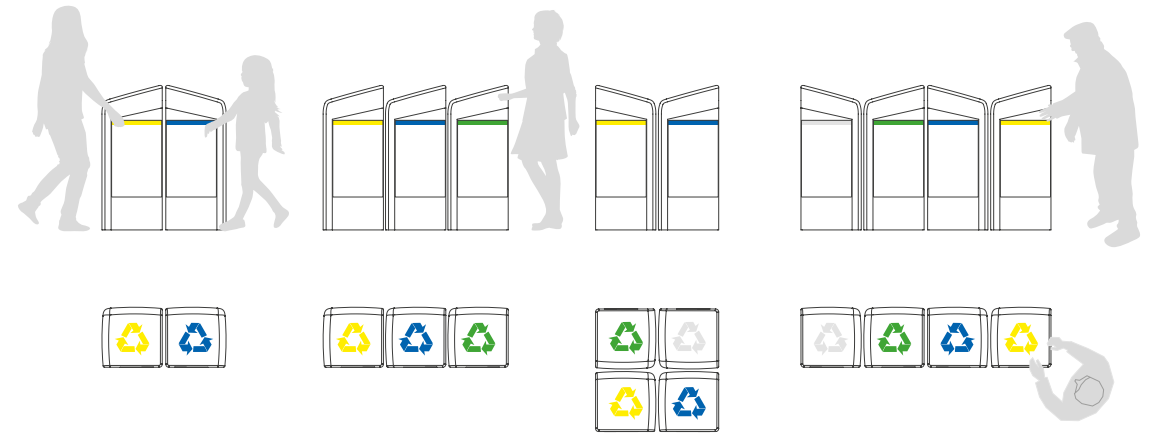

Genbrug

78 
38
100 cm
217 L

Houba

113

Ø 55 cm

40
40 cm
45 L

Fory

Estudi Ribaudí