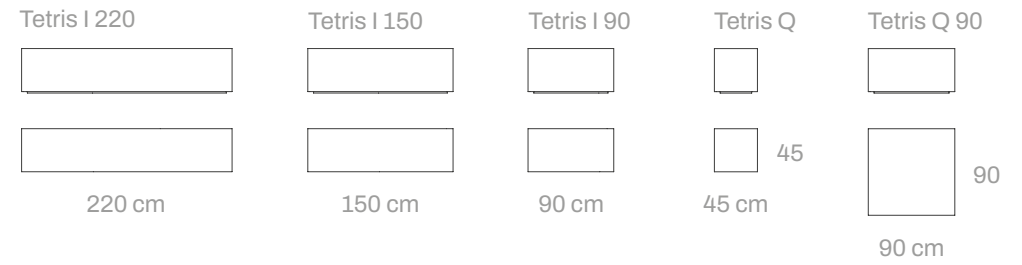

Soop

Tap

Tap	Zon	Pilosilla
80		
		
		
Ø 70 cm	Ø 45 cm	Ø 60 cm

Tetris

Roger Albero

+ Accessories
p. 172 | 179

Tippy B 220

220 cm