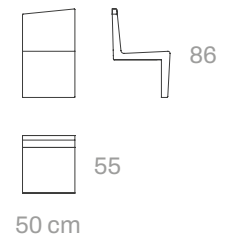

Plus

Plus 1

Antisleep

Antiskate

Plus 2

Plus 3