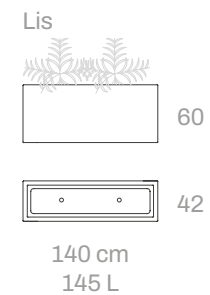

Patas opcionales
Optional legs

Kruk

Oscar del Cerro, OCSTUDIO

Kruk 90

Kruk 100

100 cm
540 L

80 cm
365 L

Lis