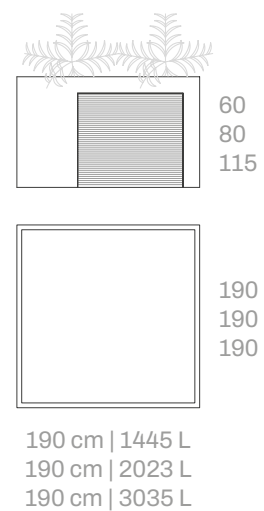

Games

Dimensión de tableros de juego: 40x40 cm
Disponible para cualquier pieza de mobiliario
Magourban con acabado Petra 1 y superficie
horizontal.

*Dimensions of game board: 40x40 cm
Available for any Magourban furniture pieces
with horizontal surface and Petra 1 finish.*

40

40 cm
102 L

Tanit

Ton Riera

Tanit L 60
Tanit L 80
Tanit L 115

Patas opcionales
Optional legs

Uve

Ø 130 cm
229 L